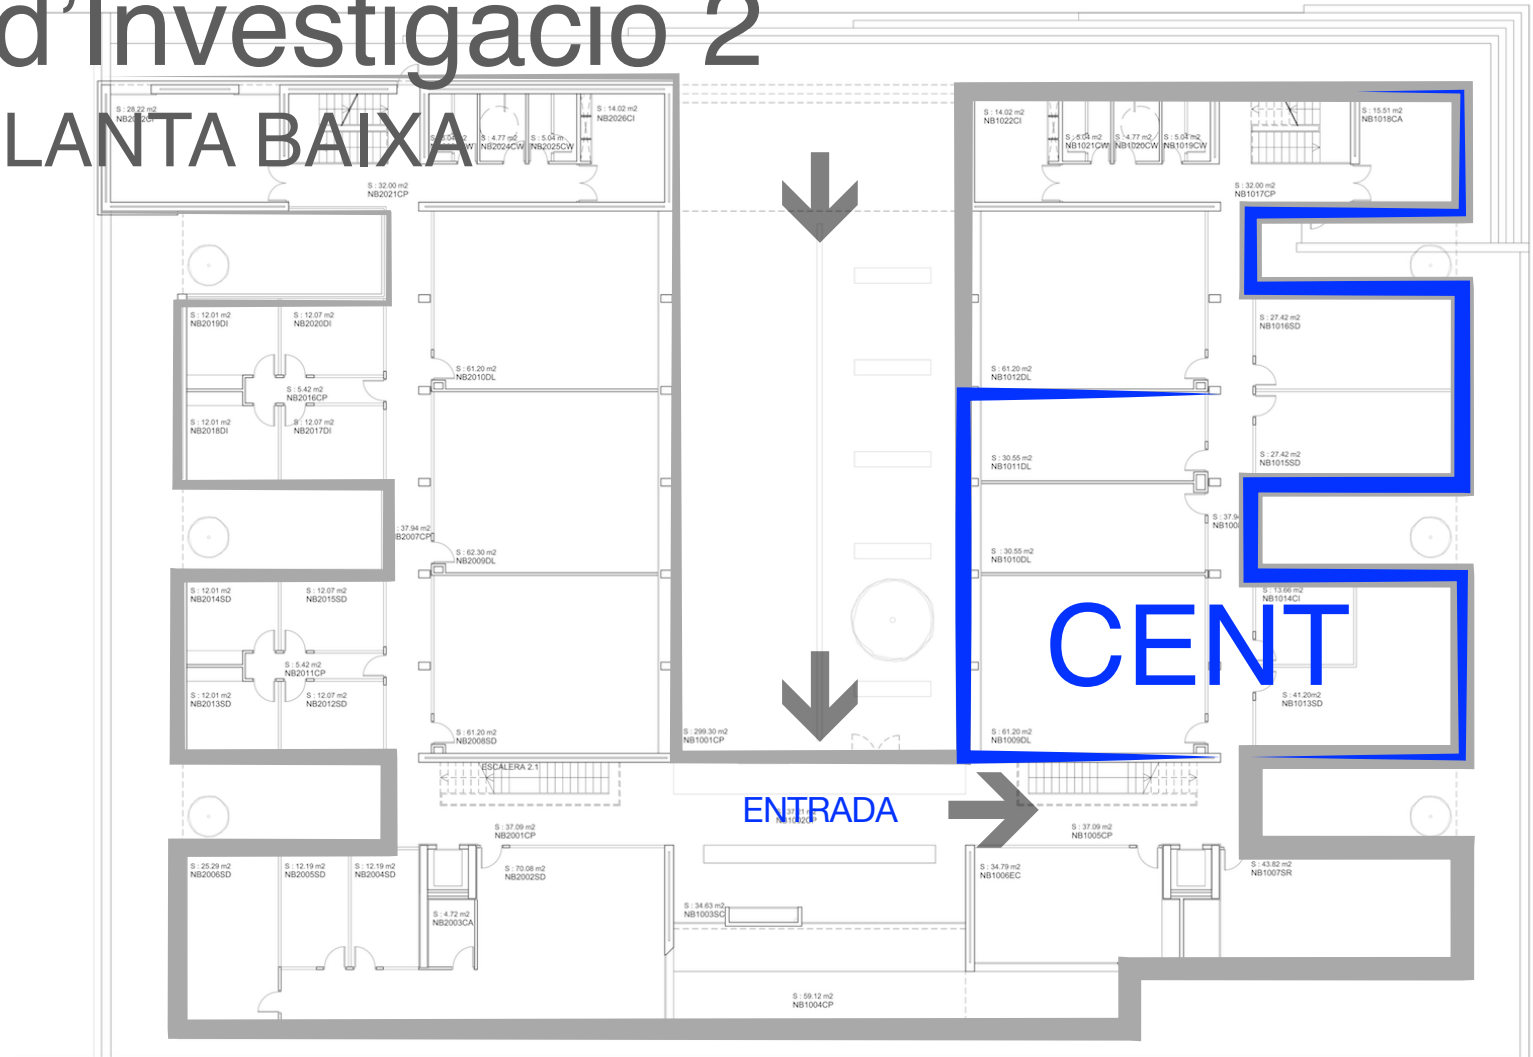

## PLANTA BAI·XA

ENTRADA

CENTR

RIU SEC

Cent  
01100100

Centre  
d'educaci·o  
i noves  
tecnologies

UNIVERSITAT  
JAUME I

17 de novembre de 2009